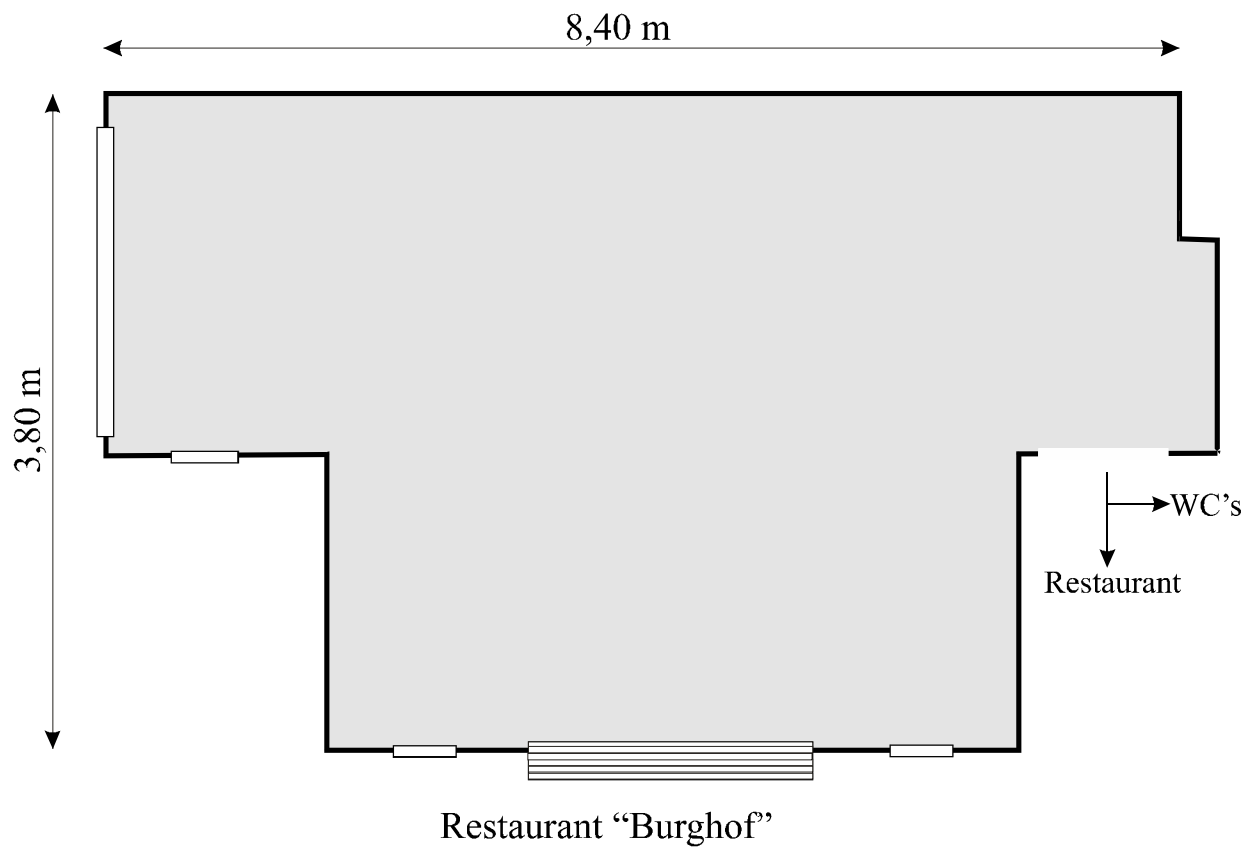

Rittersaal (Erdgeschoss)

							
Raum	Fläche	Raumhöhe	Block	Parlament	Stuhlreihen	Stuhlkreis	Bankett
Kaminzimmer	37 m ²	2,80 m	20	23	35	25	35